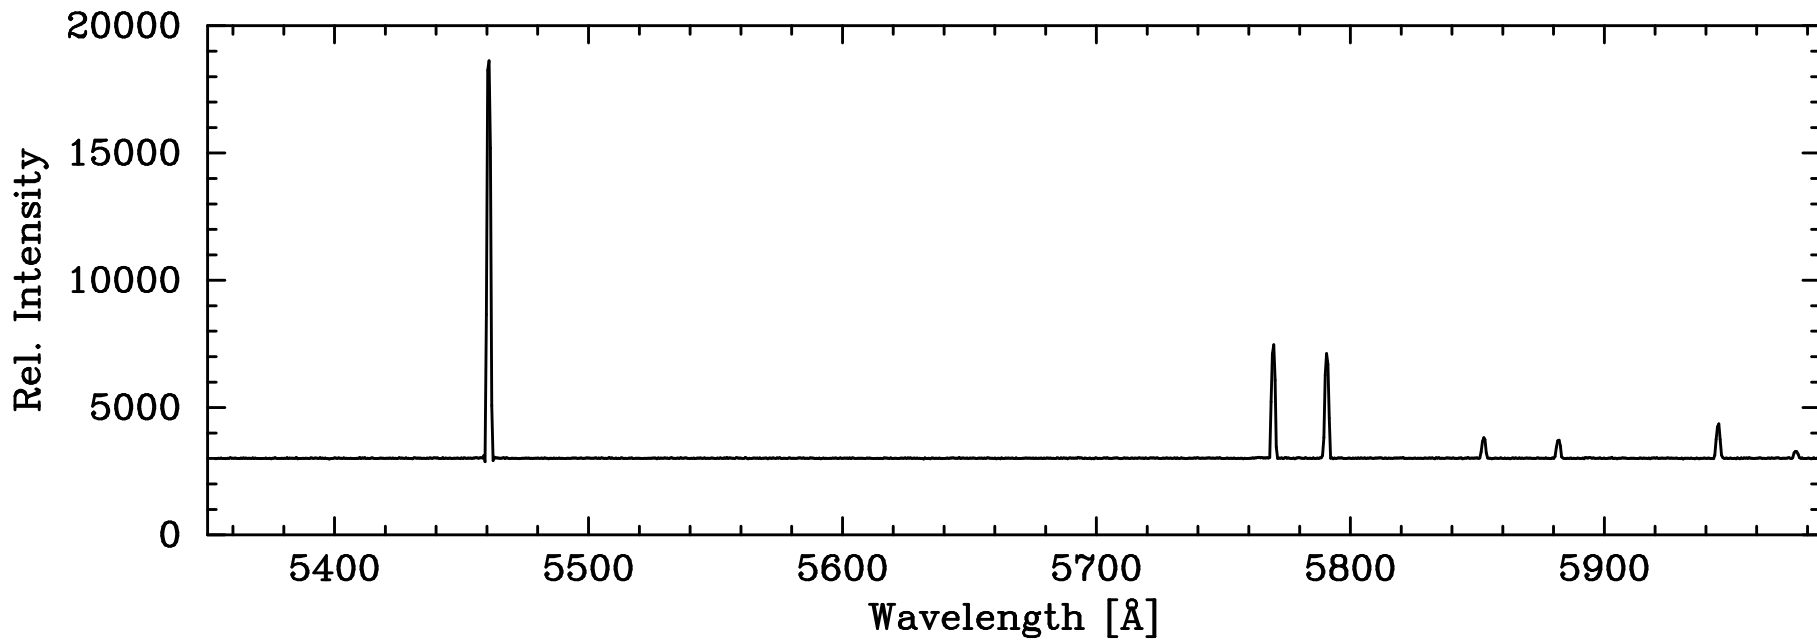

5400.56 NeI

5460.75 HgI

5769.61 HgI

5790.67 HgI

5820.16 NeI

5852.49 NeI

5881.90 NeI

5944.83 NeI

5975.53 NeI