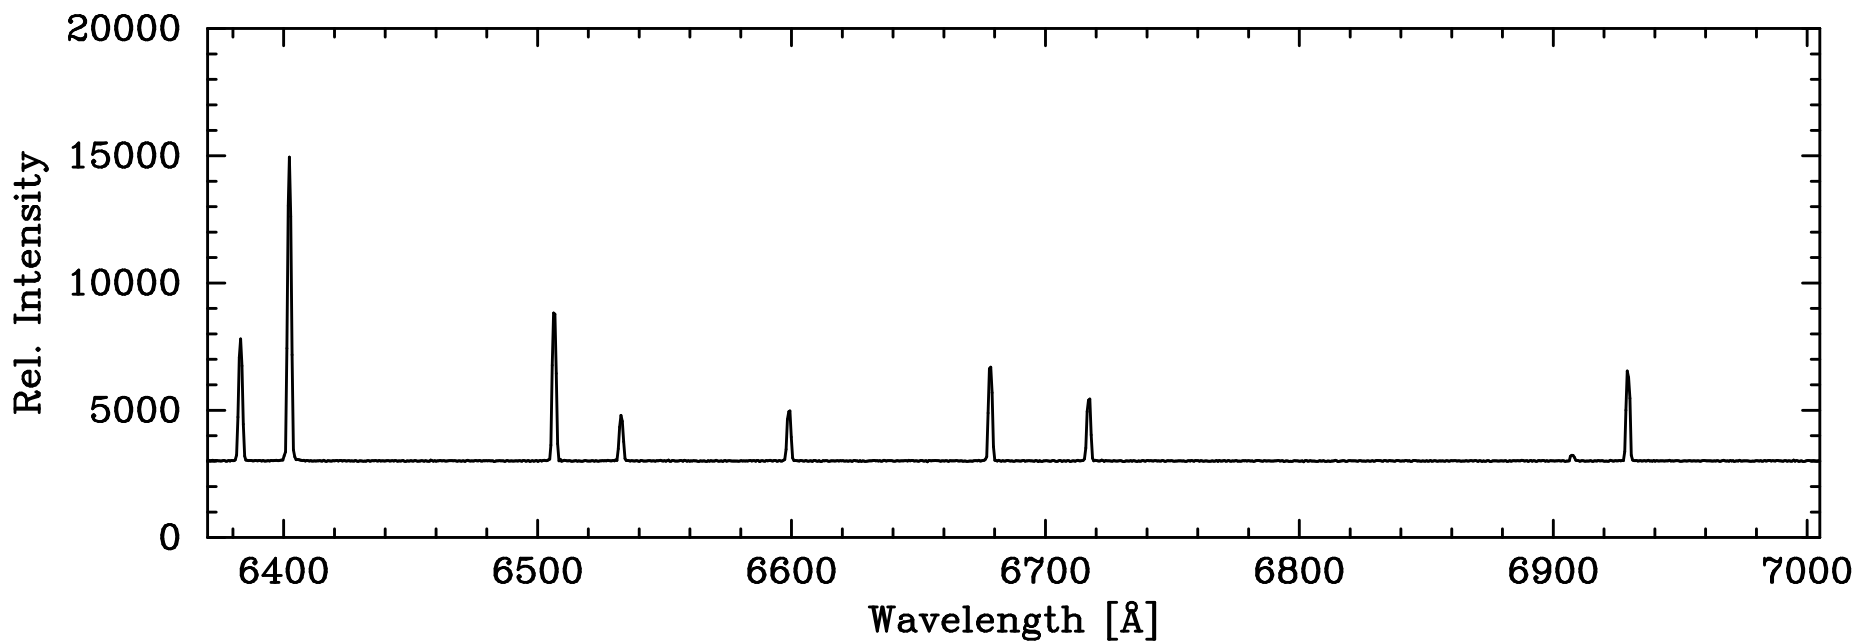

6382.99 NeI

6402.25 NeI

6506.53 NeI

6532.88 NeI

6598.95 NeI

6717.04 NeI

6907.46 HgI

6929.47 NeI