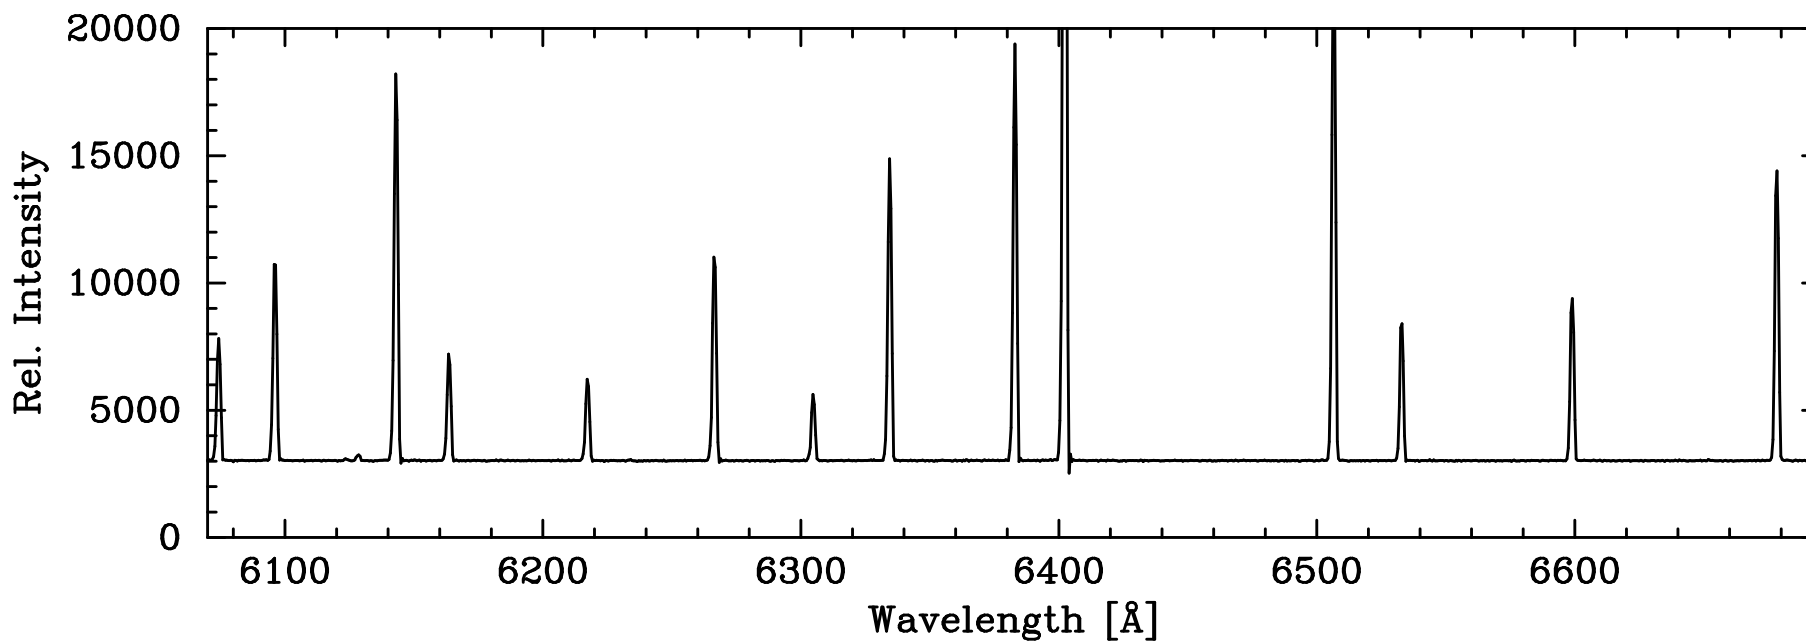

6304.79 NeI

6334.43 NeI

6382.99 NeI

6402.25 NeI

6506.53 NeI

6532.88 NeI

6598.95 NeI

HgNe Penray – COSMOS Visual Grating Center Slit