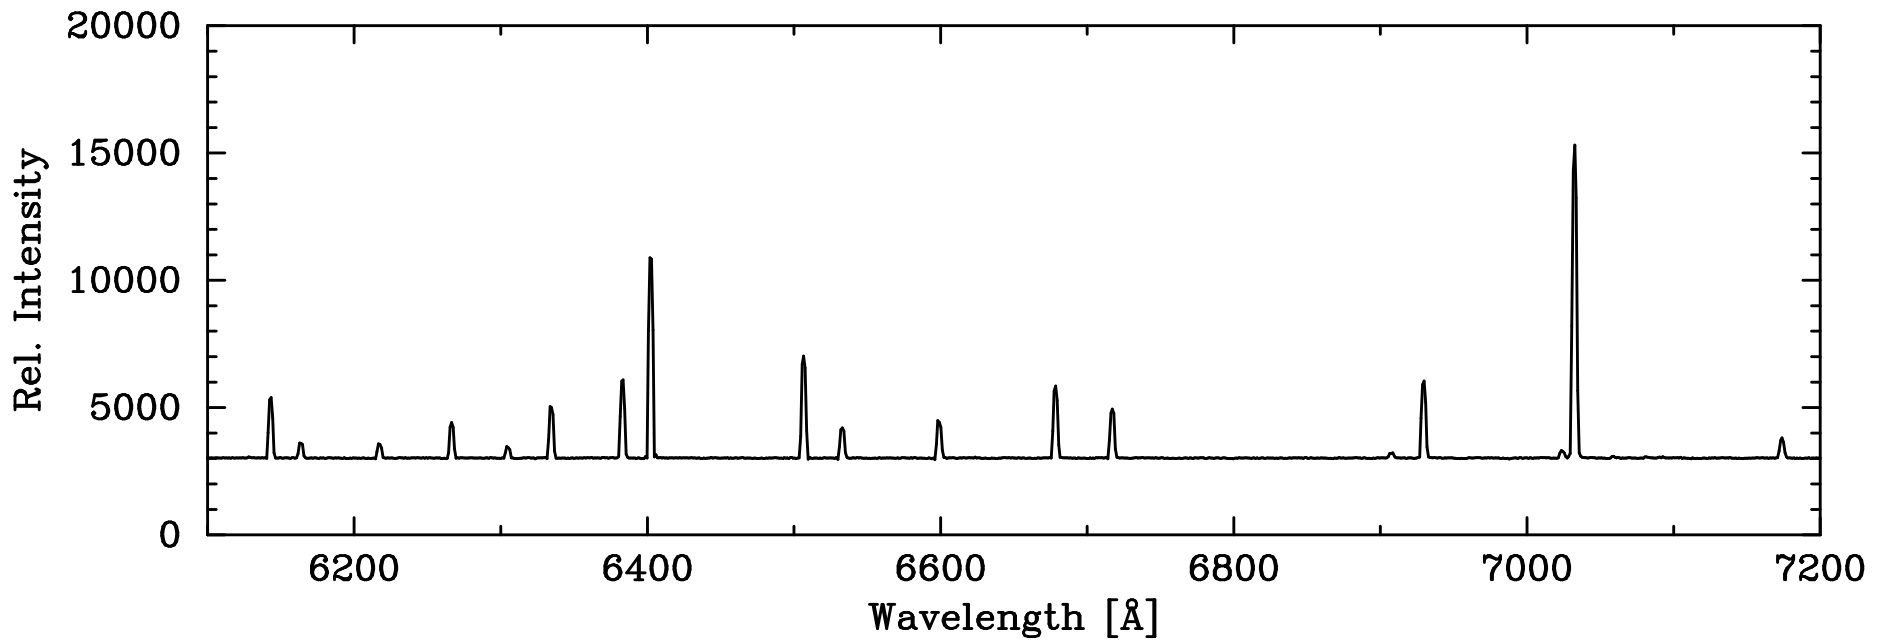

6128.45 NeI
6143.06 NeI
6163.59 NeI

6217.28 NeI

6266.49 NeI

6304.79 NeI
6334.43 NeI

6382.99 NeI
6402.25 NeI

6506.53 NeI
6532.88 NeI

6598.95 NeI

6717.04 NeI

6907.46 HgI
6929.47 NeI

7024.05 NeI
7032.41 NeI
7081.90 HgI
7091.86 HgI

7173.94 NeI