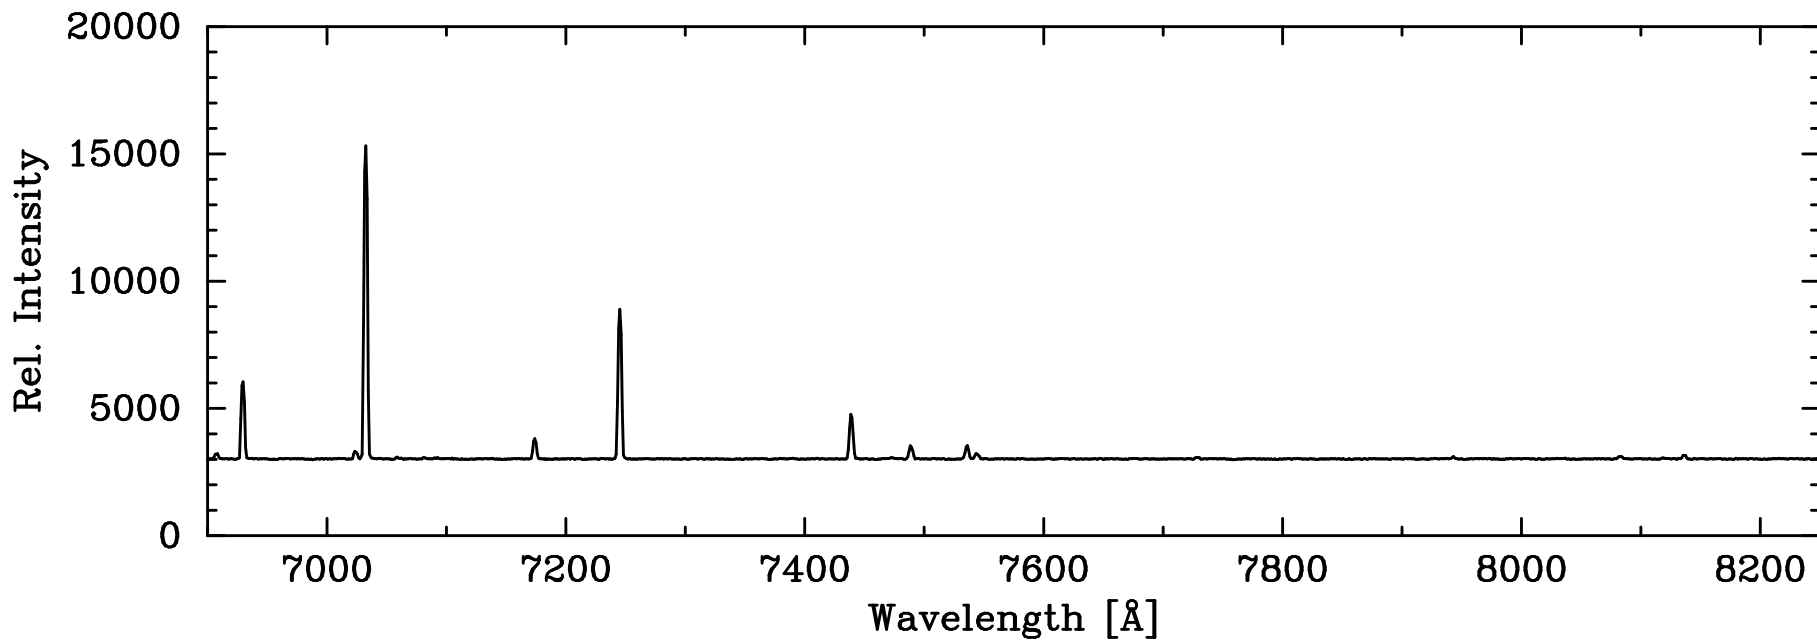

6907.46 HgI
6929.47 NeI

7024.05 NeI
7032.41 NeI

7081.90 HgI
7091.86 HgI

7173.94 NeI

7245.17 NeI

7488.87 NeI

7535.77 NeI
7544.04 NeI

7728.82 HgI