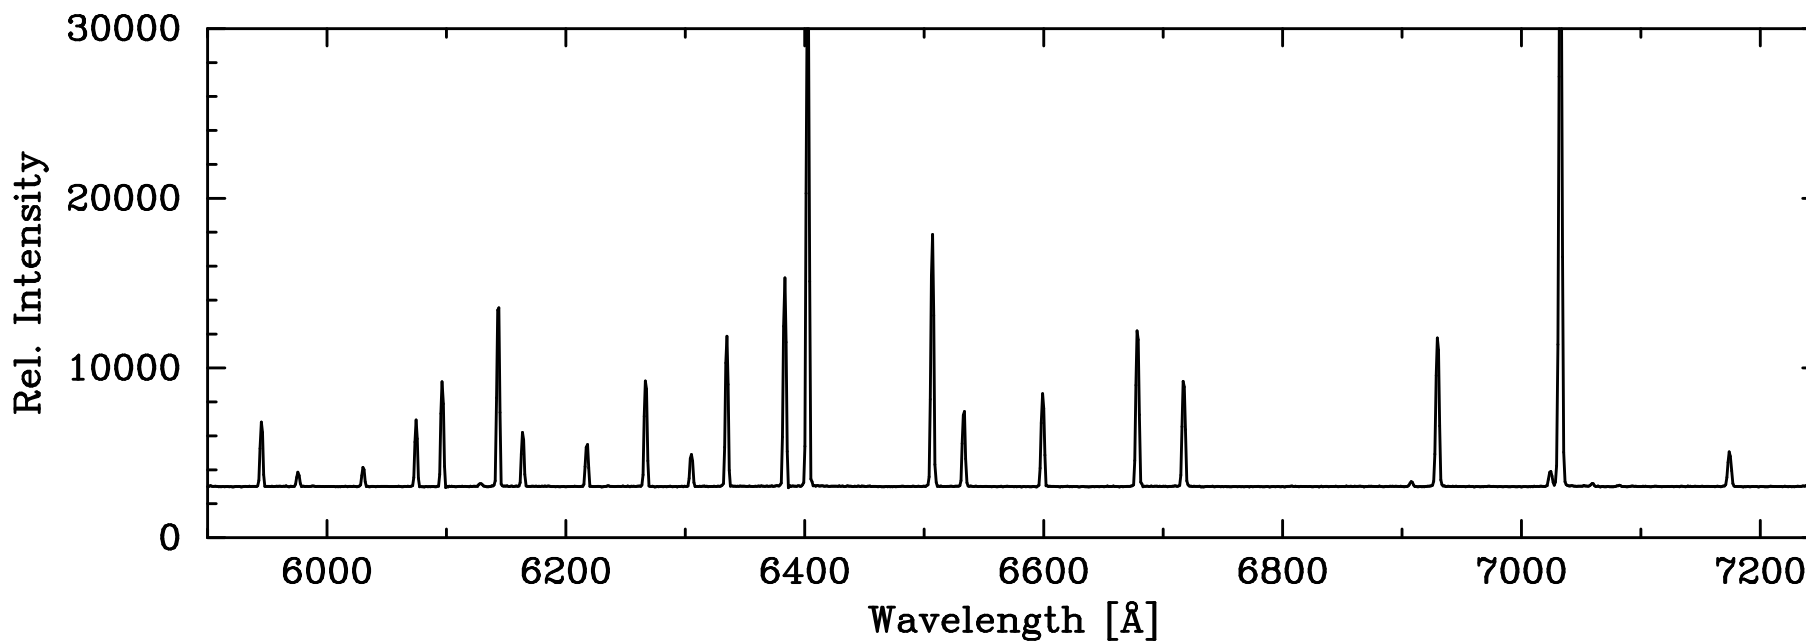

5944.83 NeI
5975.53 NeI

6074.34 NeI
6096.16 NeI
6128.45 NeI
6143.06 NeI
6163.59 NeI

6217.28 NeI
6286.49 NeI
6304.79 NeI
6334.43 NeI
6382.99 NeI
6402.25 NeI

6506.53 NeI
6532.88 NeI
6598.95 NeI

6717.04 NeI

6907.46 HgI
6929.47 NeI

7024.05 NeI
7032.41 NeI
7081.90 HgI
7091.86 HgI

7173.94 NeI
7245.17 NeI