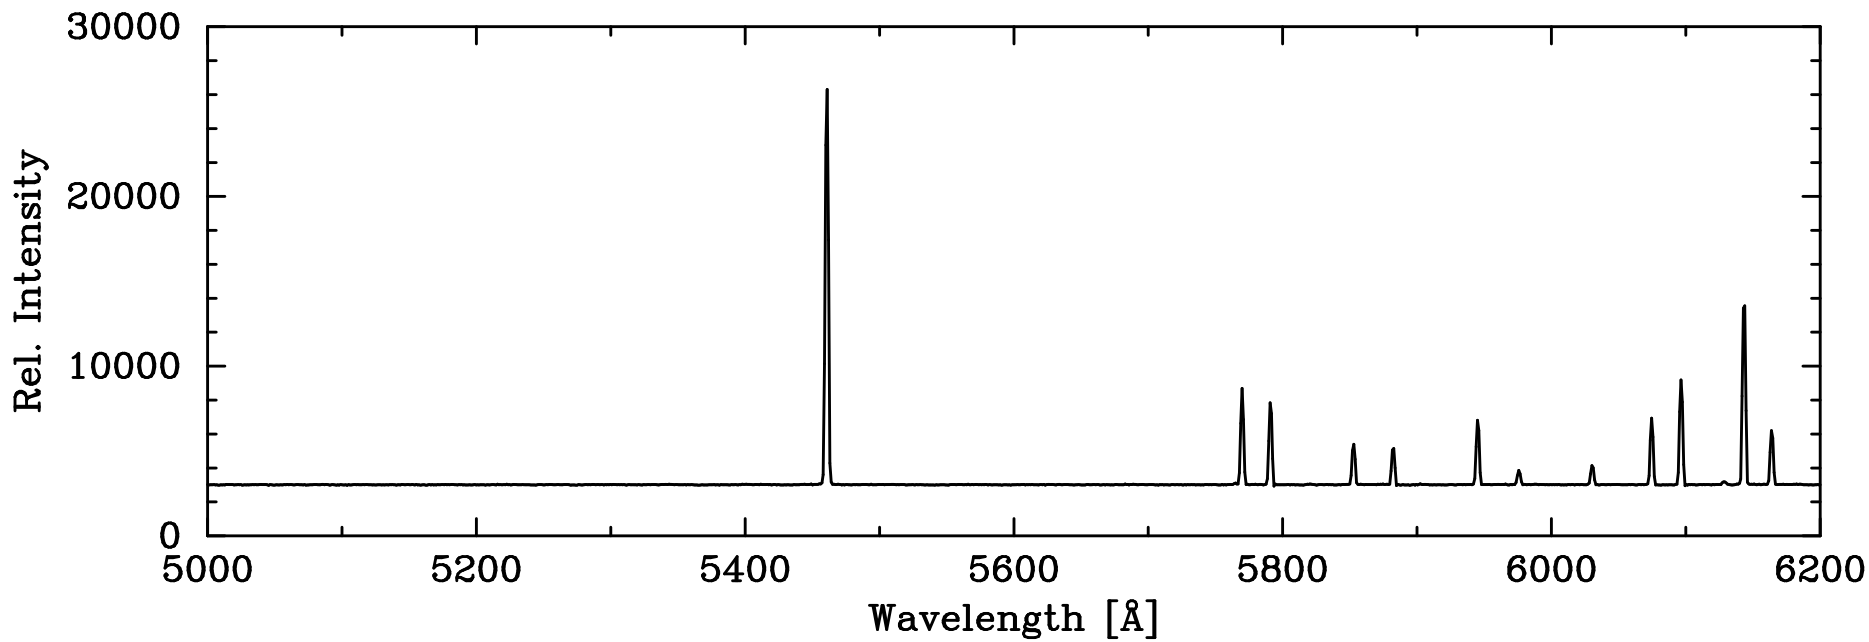

HgNe Penray – COSMOS Red Grating Blue Slit

HgNe Penray – COSMOS Red Grating Blue Slit

5944.83 NeI
5975.53 NeI

6074.34 NeI
6096.16 NeI
6128.45 NeI
6143.06 NeI
6163.59 NeI

6217.28 NeI
6286.49 NeI
6304.79 NeI
6334.43 NeI
6382.99 NeI
6402.25 NeI