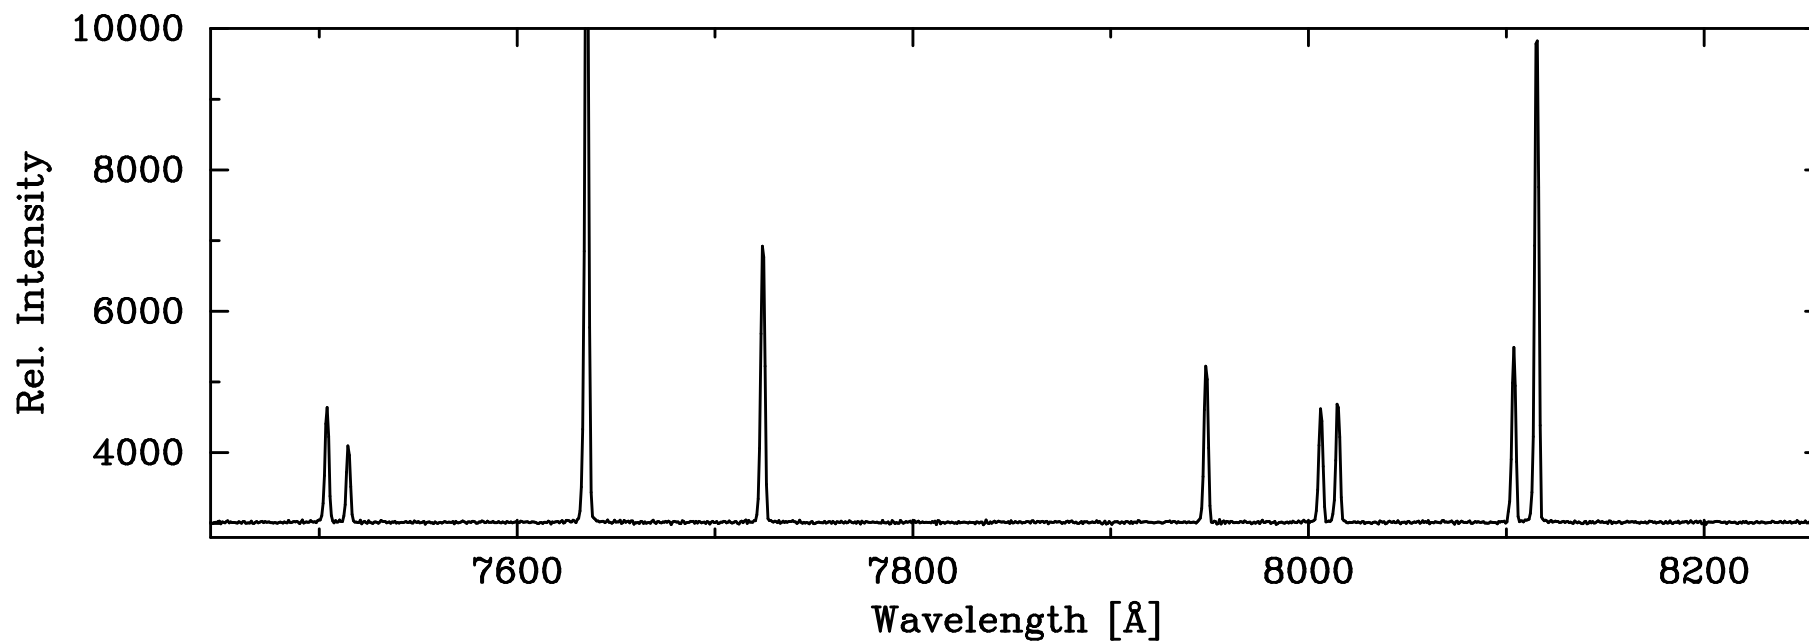

7503.87 ArI

7514.65 ArI

7635.11 ArI

7948.18 ArI

8006.16 ArI

8014.79 ArI

8103.69 ArI

8115.31 ArI