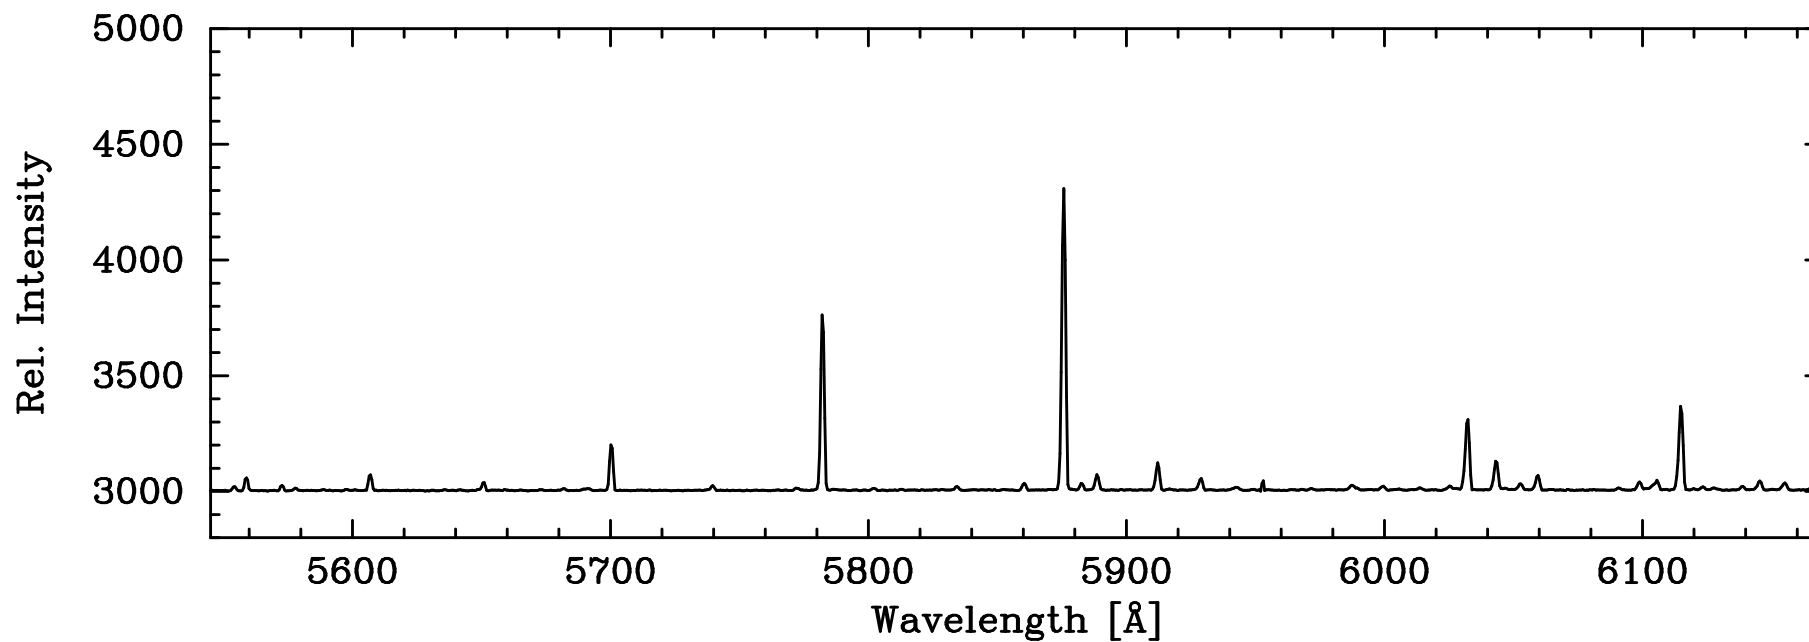

5700.24 CuI

5782.13 CuI

5875.62 HeI

5912.09 ArI

6032.13 ArI

6043.22 ArI

6114.92 ArII

CuHeAr Hollow Cathode – COSMOS Visual Grating Center Slit