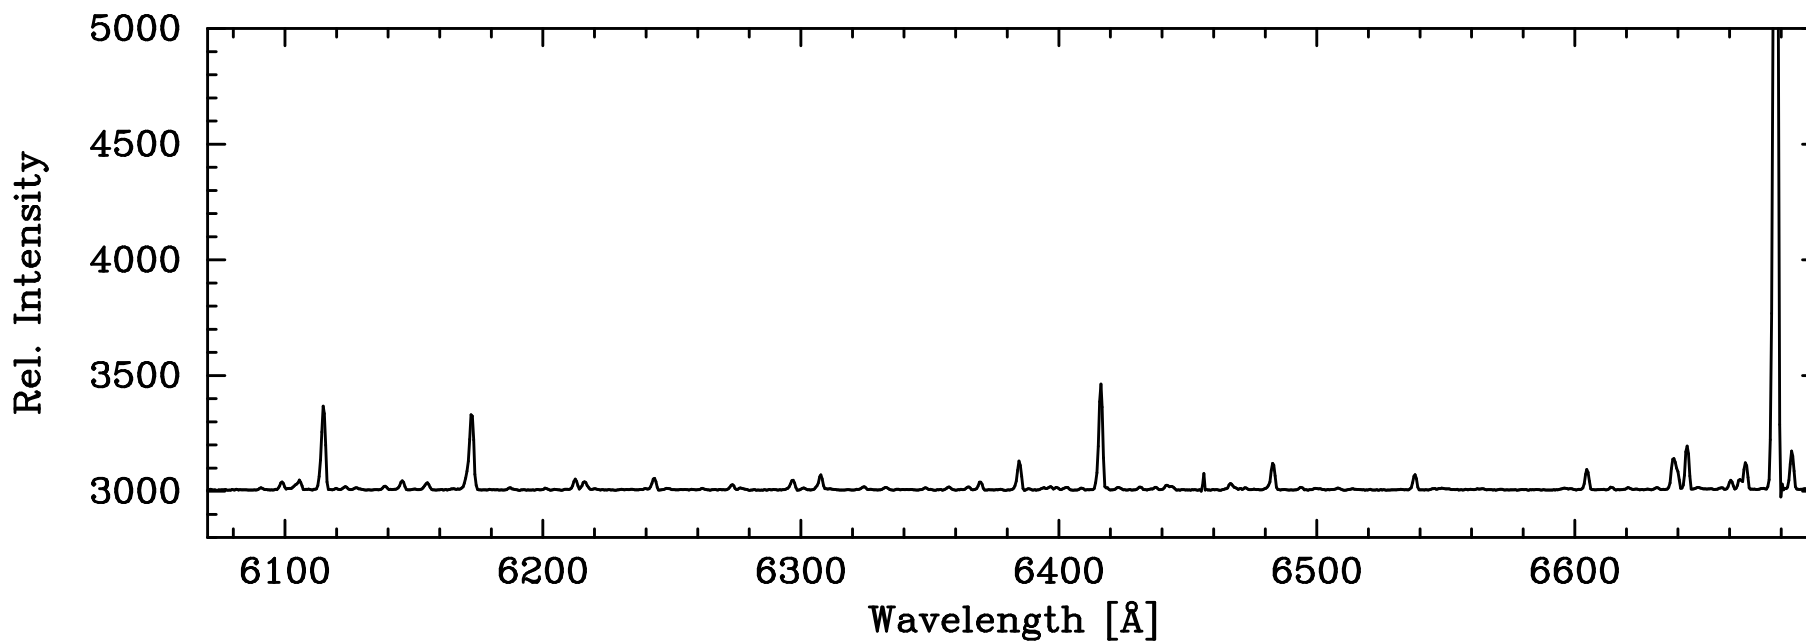

6114.92 ArII

6416.31 ArI

6483.08 ArI

6678.20 blend