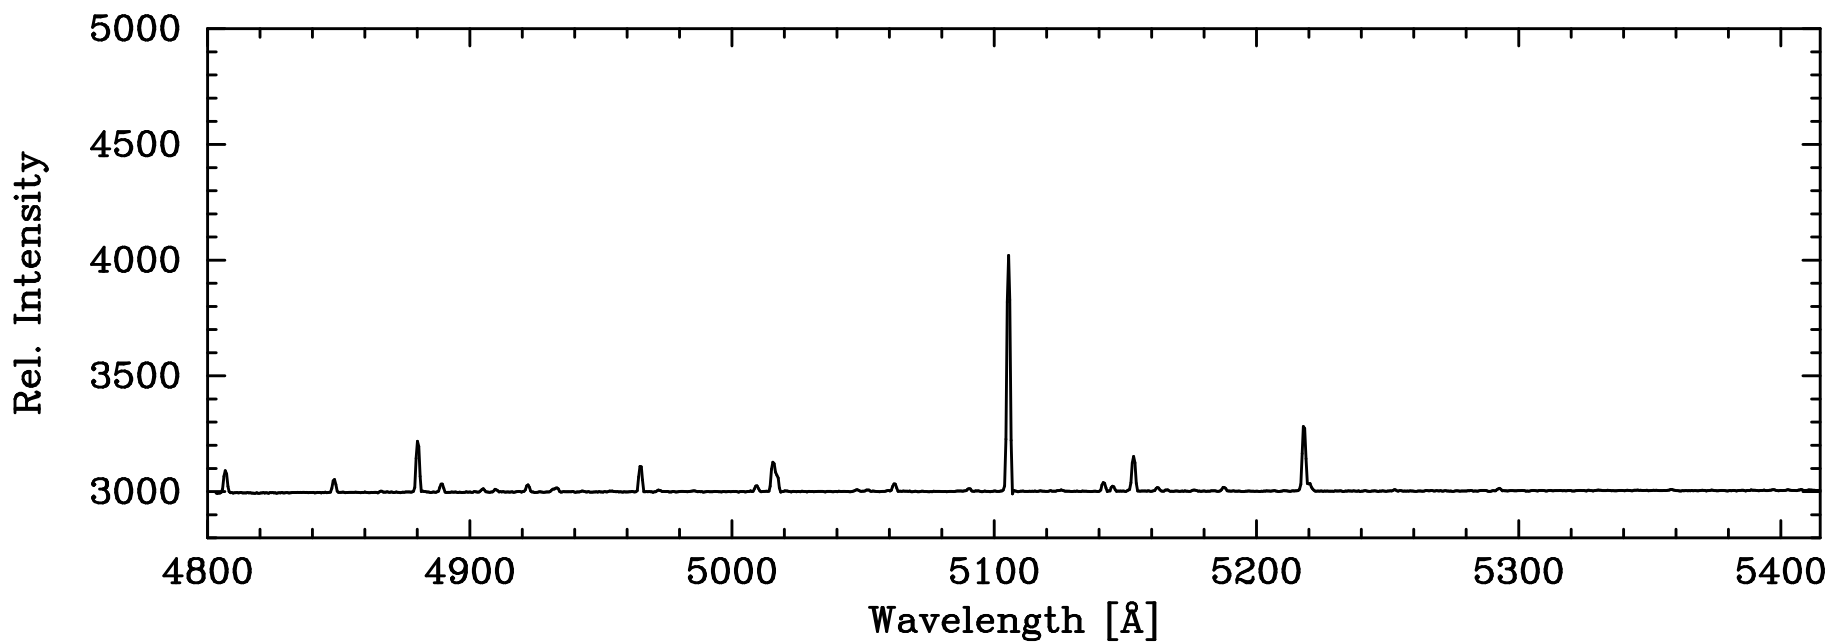

CuHeAr Hollow Cathode – COSMOS Visual Grating Blue Slit

4806.02 ArII

4847.81 ArII

4879.86 ArII

4921.93 HeI

4965.08 ArII

5105.54 CuI

5153.23 CuI

5218.20 CuI

CuHeAr Hollow Cathode – COSMOS Visual Grating Blue Slit

CuHeAr Hollow Cathode – COSMOS Visual Grating Blue Slit

5782.13 CuI

5875.62 HeI

5912.09 ArI

6032.13 ArI

6043.22 ArI