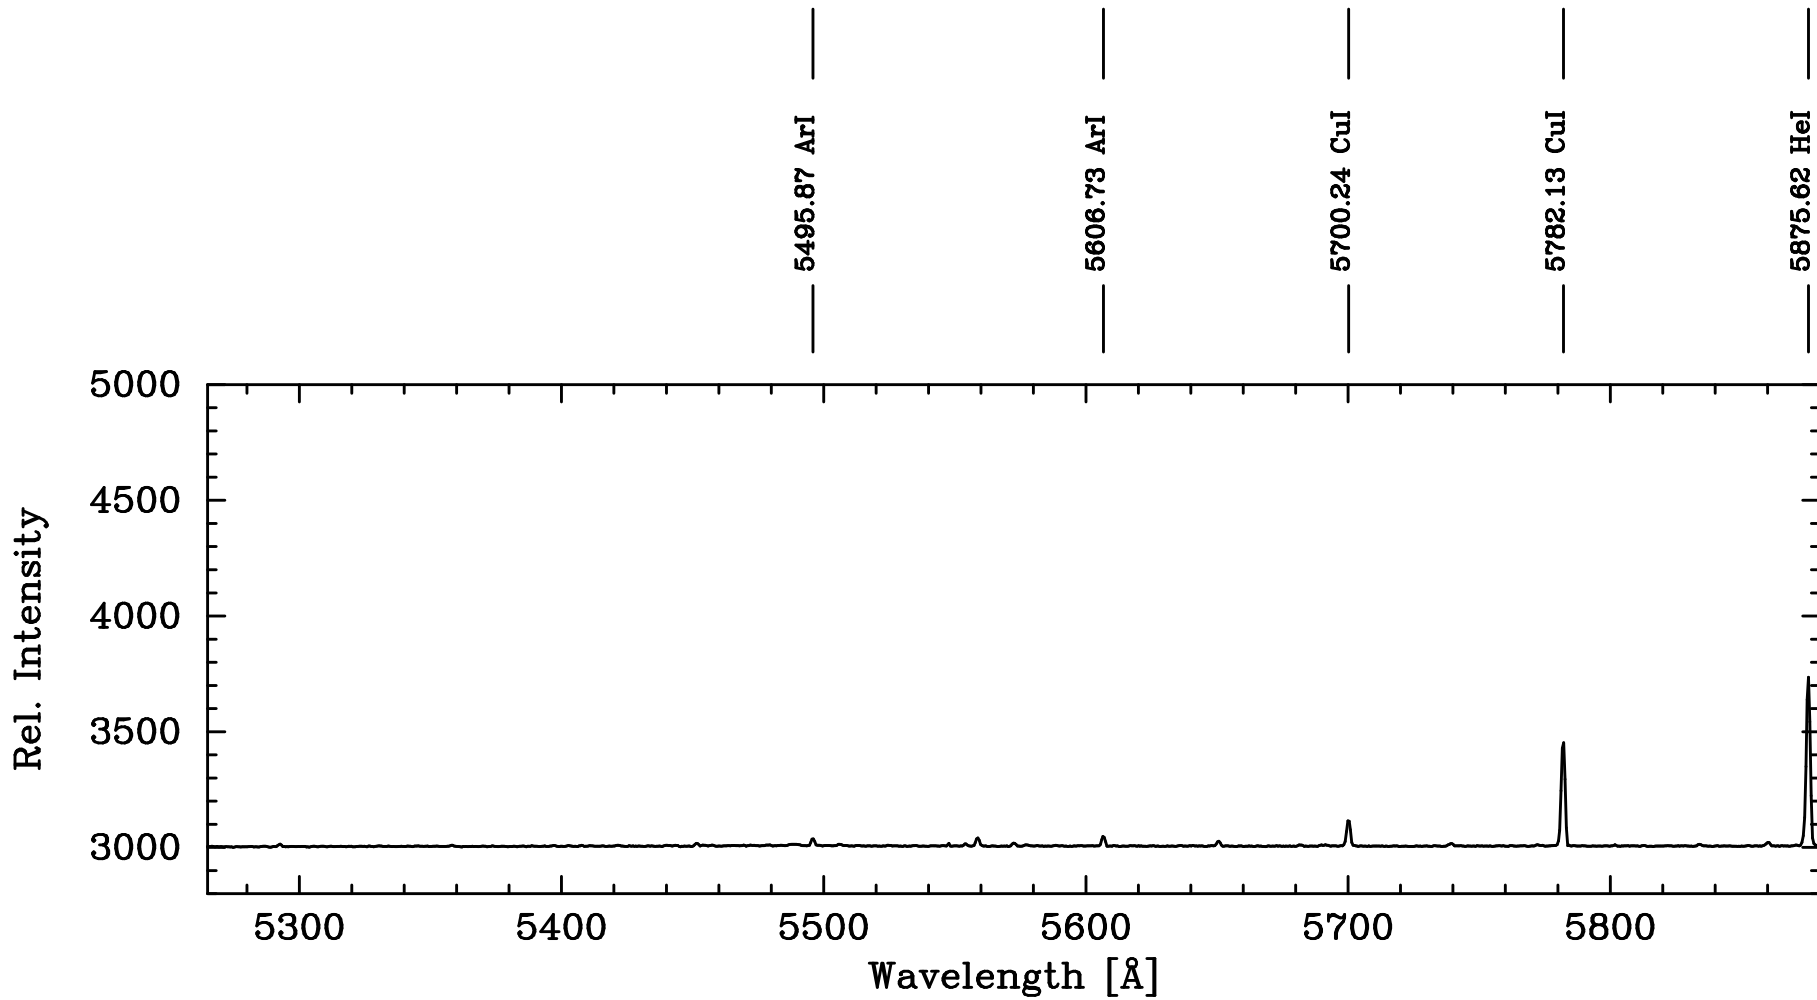

CuHeAr Hollow Cathode – COSMOS Visual Grating Blue Slit

4806.02 ArII

4847.81 ArII

4879.86 ArII

4921.93 HeI

4965.08 ArII

5105.54 CuI

5153.23 CuI

5218.20 CuI

CuHeAr Hollow Cathode – COSMOS Visual Grating Blue Slit

CuHeAr Hollow Cathode – COSMOS Visual Grating Blue Slit

5782.13 CuI

5875.62 HeI

5912.09 ArI

6032.13 ArI

6043.22 ArI