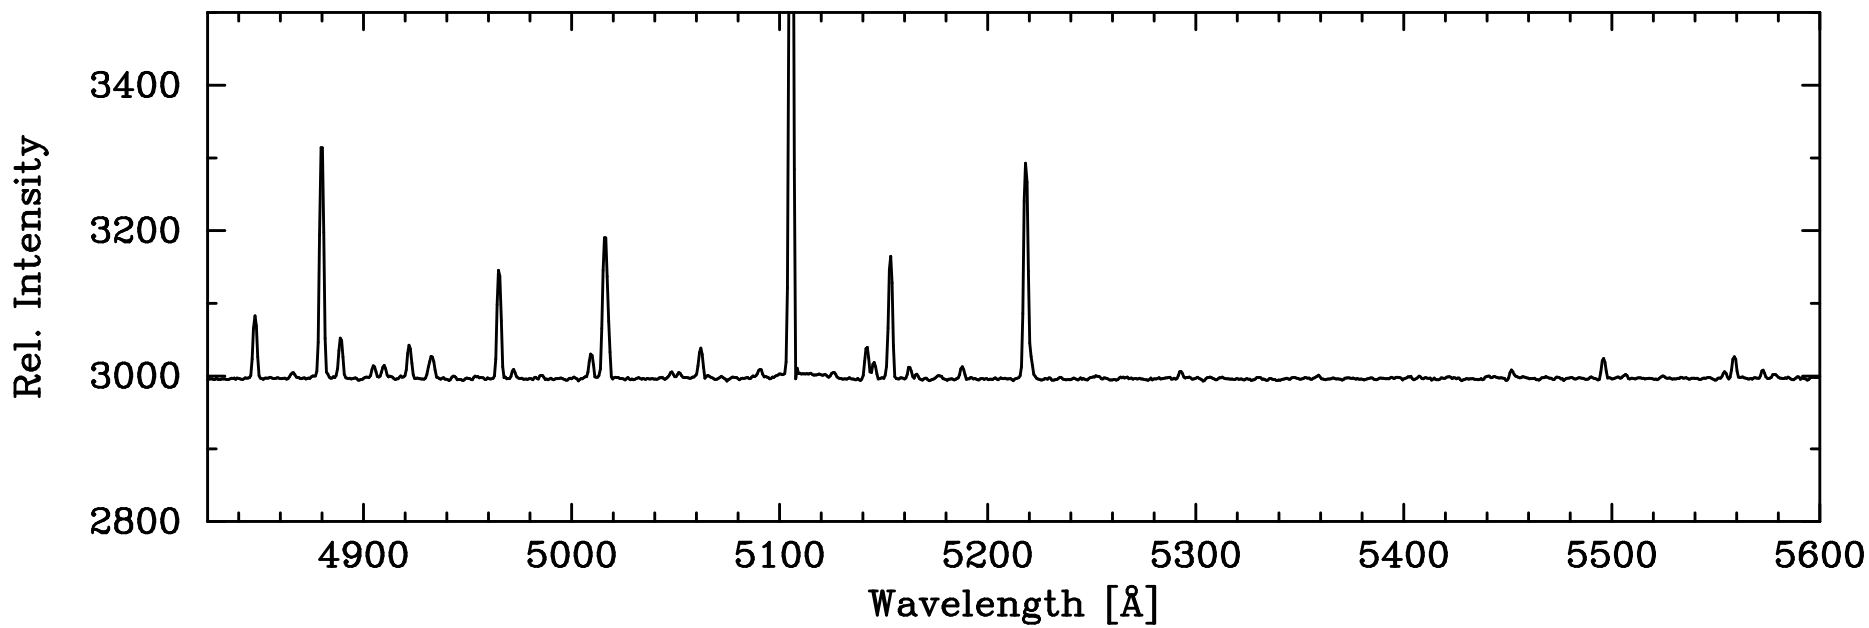

4921.93 HeI

4965.08 ArII

5105.54 CuI

5153.23 CuI

5218.20 CuI

5495.87 ArI

CuHeAr Hollow Cathode – COSMOS Blue Grating Blue Slit

5606.73 ArI